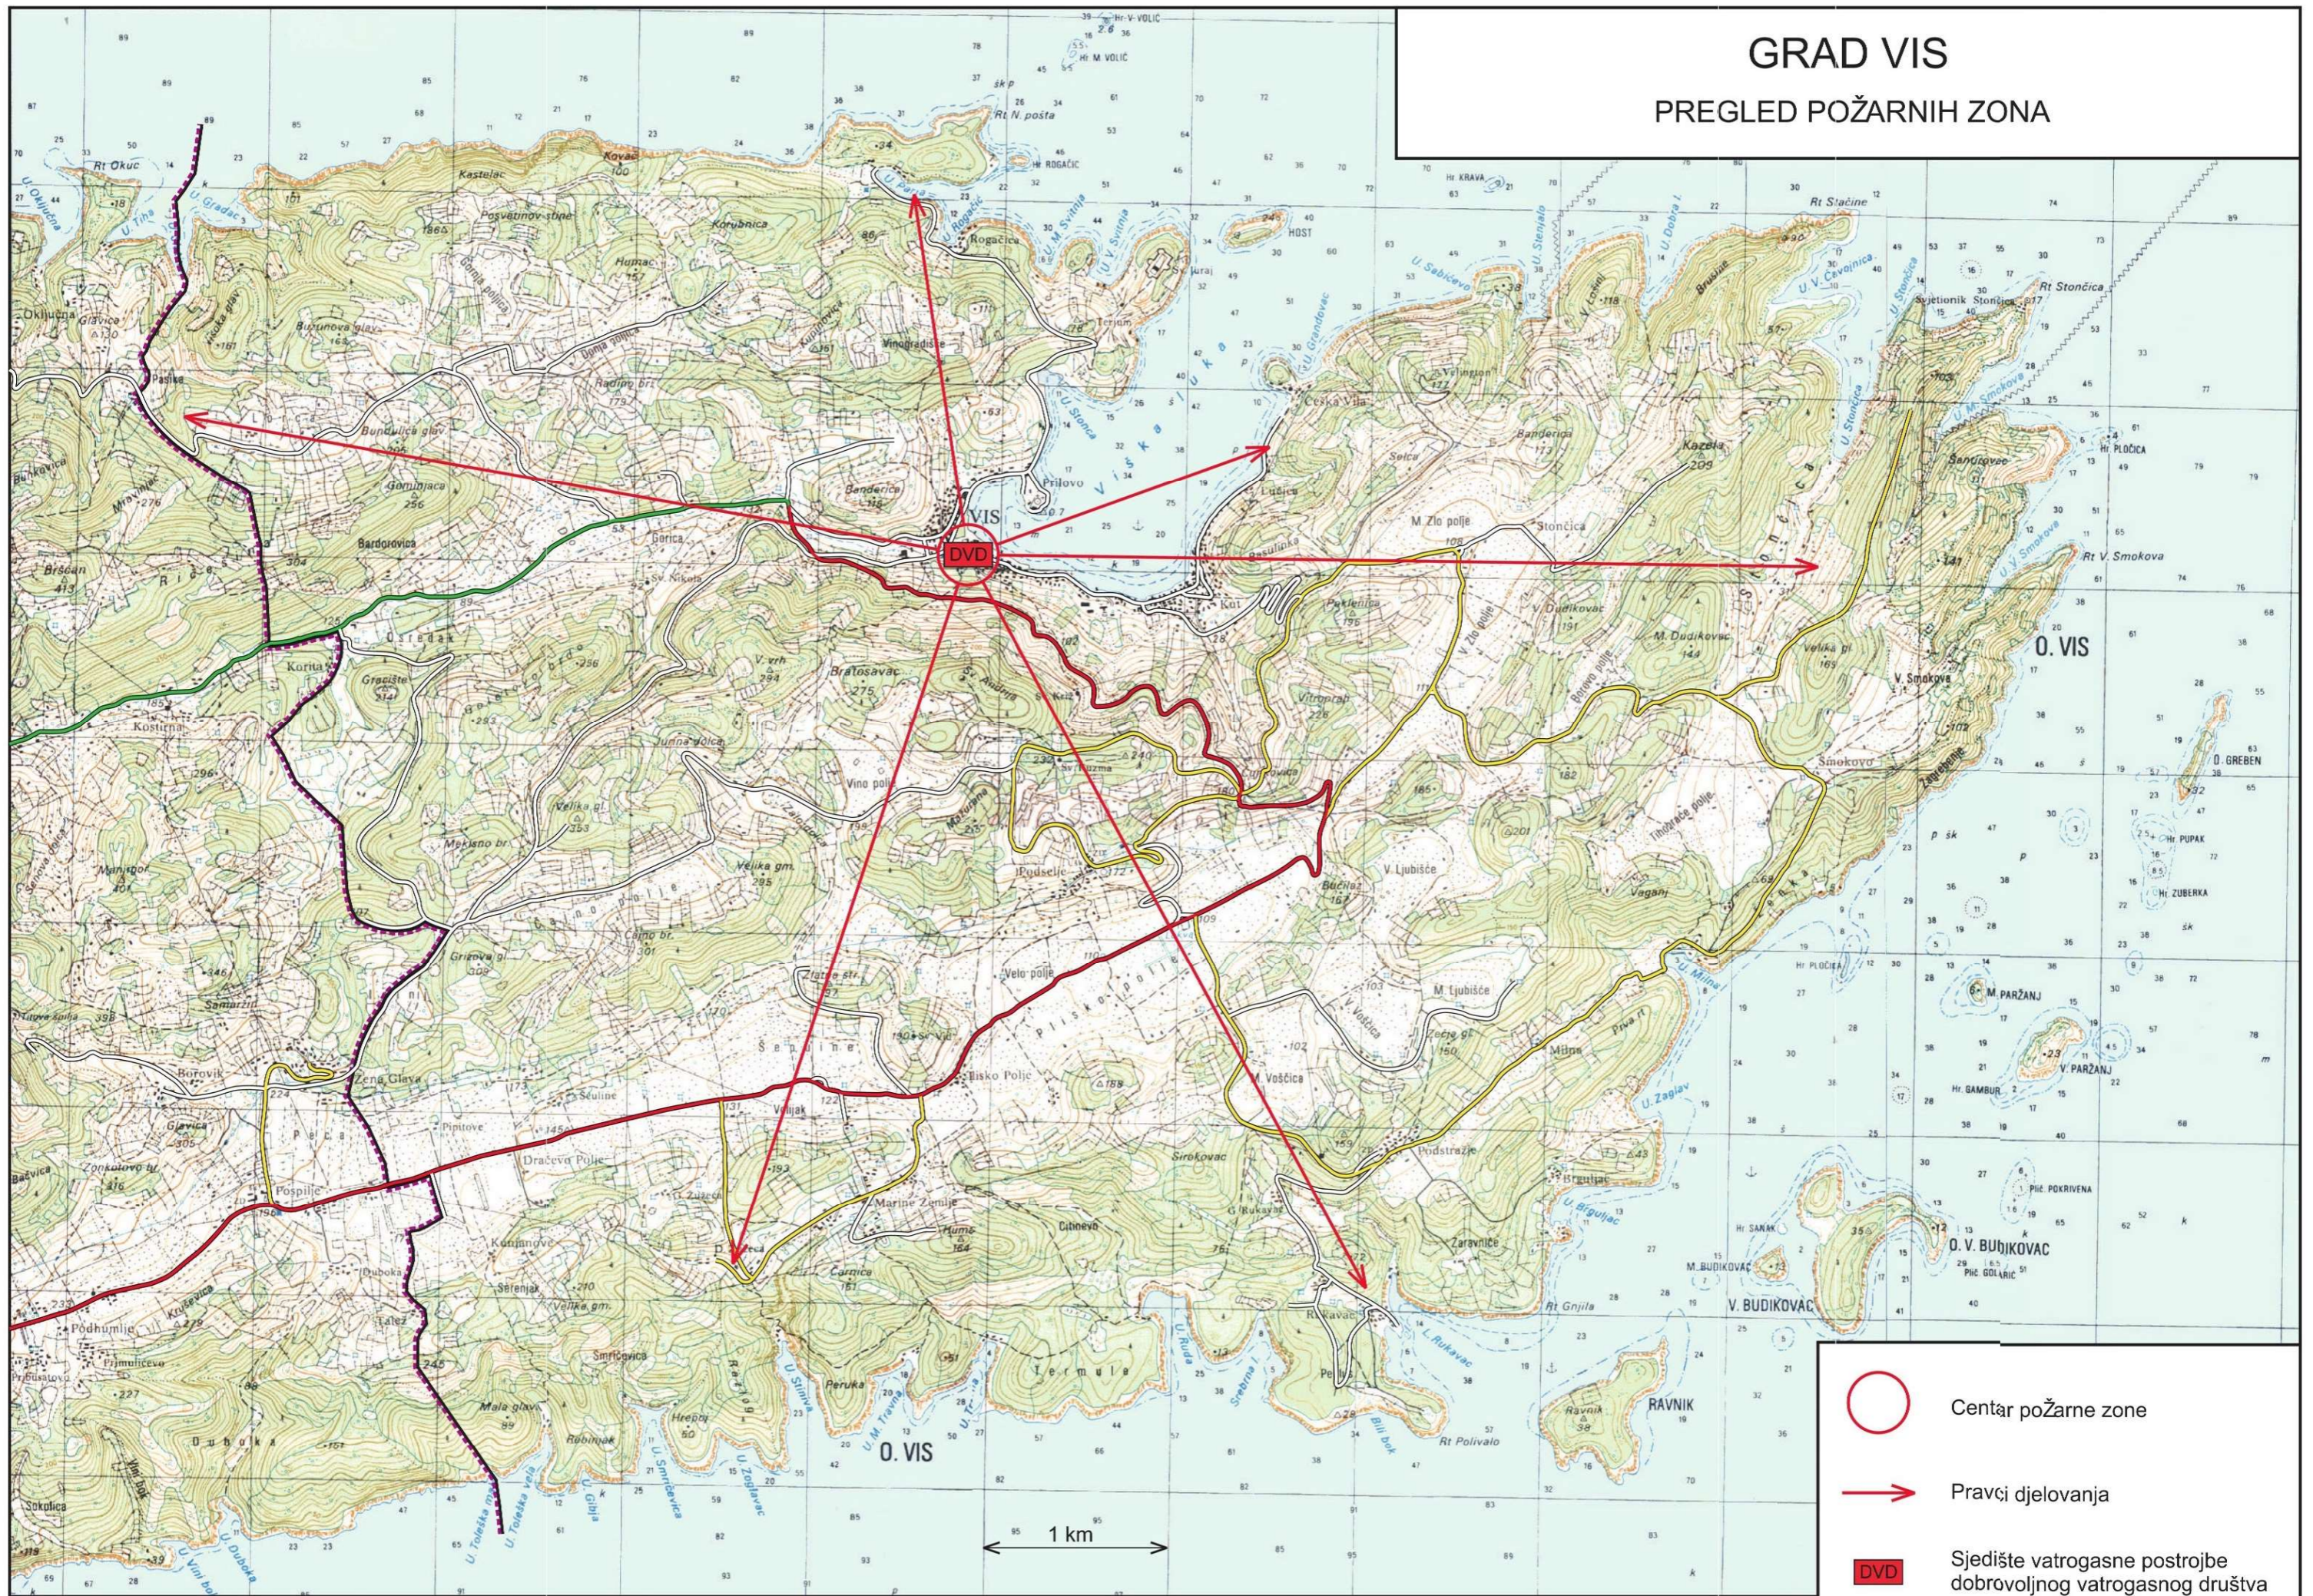

# GRAD VIS

## PREGLED POŽARNIH ZONA

-  Centar požarne zone
-  Pravci djelovanja
-  Središte vatrogasne postrojbe dobrovoljnog vatrogasnog društva